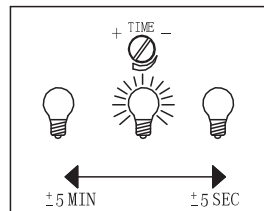

GLOBO

LIGHTING

www.globo-lighting.com

B

1x max 60W E27
230V-50Hz

31980S/31980OS

GLOBO Handels GmbH
Gewerbestr. 3
A-9184 Sankt Peter
AUSTRIA