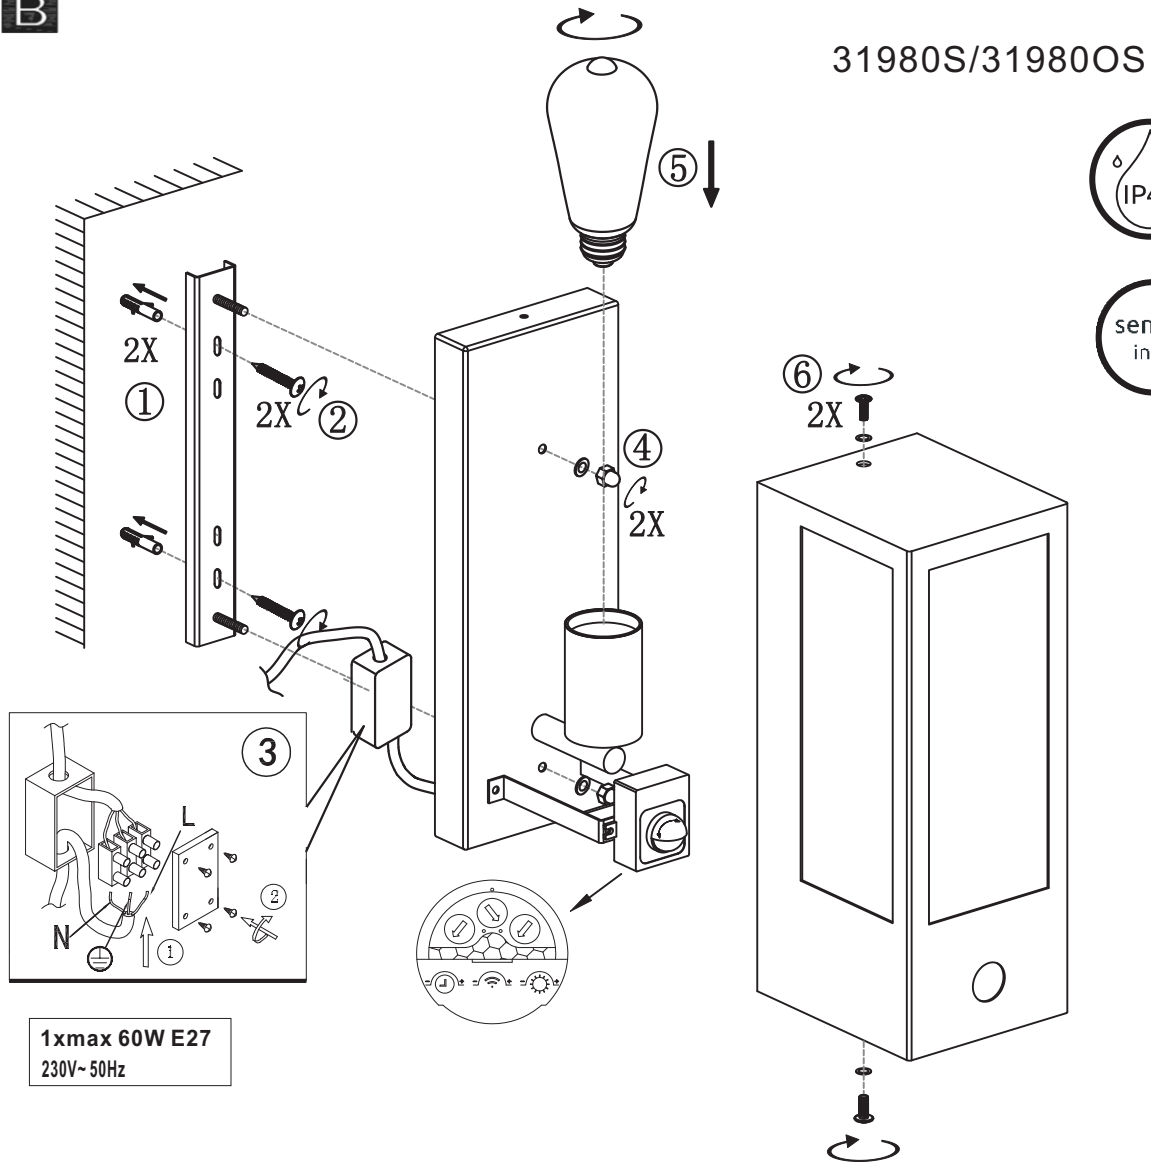

GLOBO

LIGHTING

www.globo-lighting.com

B

1x max 60W E27
230V-50Hz

31980S/31980OS

GLOBO Handels GmbH
Gewerbestr. 3
A-9184 Sankt Peter
AUSTRIA