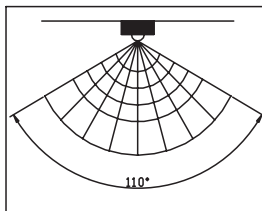

GLOBO

LIGHTING

www.globo-lighting.com

B

1x max 60W E27
230V-50Hz

31980S/31980OS

GLOBO Handels GmbH
Gewerbestr. 3
A-9184 Sankt Peter
AUSTRIA