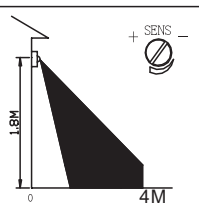

GLOBO

LIGHTING

www.globo-lighting.com

B

1x max 60W E27
230V-50Hz

31980S/31980OS

GLOBO Handels GmbH
Gewerbestr. 3
A-9184 Sankt Peter
AUSTRIA