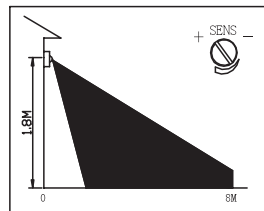

GLOBO

LIGHTING

www.globo-lighting.com

B

1x max 60W E27
230V-50Hz

31980S/31980OS

GLOBO Handels GmbH
Gewerbestr. 3
A-9184 Sankt Peter
AUSTRIA