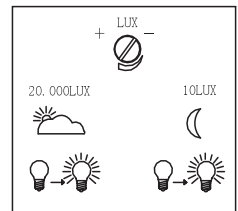

GLOBO

LIGHTING

www.globo-lighting.com

B

1x max 60W E27
230V-50Hz

31980S/31980OS

GLOBO Handels GmbH
Gewerbestr. 3
A-9184 Sankt Peter
AUSTRIA